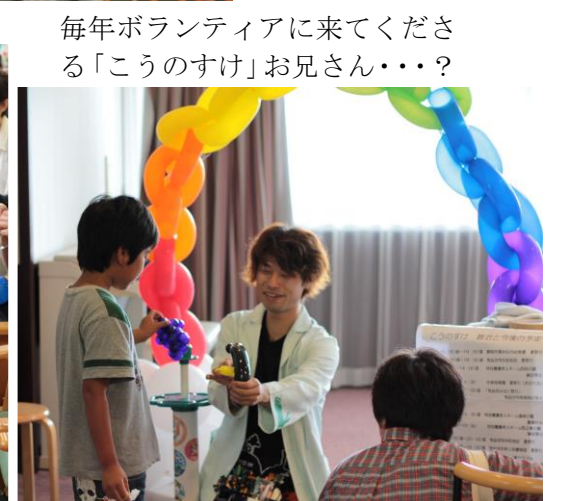

デイサービス

西貝の郷ではデイサービスも併設しております。デイサービスでの活動の様子を掲載させていただきます。今回は新しいイベントであるスイーツデコレーションショーの様子やご自宅でも簡単にできるゲームを紹介します。

スイーツ・デコ

調理委託業者(株)オファード様のご協力により、調理師さんによるケーキデコレーションショーを開催しました。調理師さんの繊細な手さばきを見て、利用者の皆様は釘付けでした。デコレーションケーキが配膳されると、利用者の皆様からは「わあーきれいだね。」と喜ばれ、召し上がると唇にクリームをつけてのニコリ笑顔が印象的でした。

三角積み重ねゲーム

空き時間を使ってできるゲームです。利用者の皆様は三角形にした牛乳パックを「私が一番高く積み上げたい。」と意気込んでいました。夢中のあまり立ち上がる方もいました。

室内では、職員による出し物やカラオケが行われました。大勢の方が見物に来てくださいました。

夜遅くまでの練習の成果はどうでしたか〜？

皆さん、ステキな笑顔があふれていましたね！

拍手喝采!!!!

毎年ボランティアに来てくださる「このすけ」お兄さん・・・？